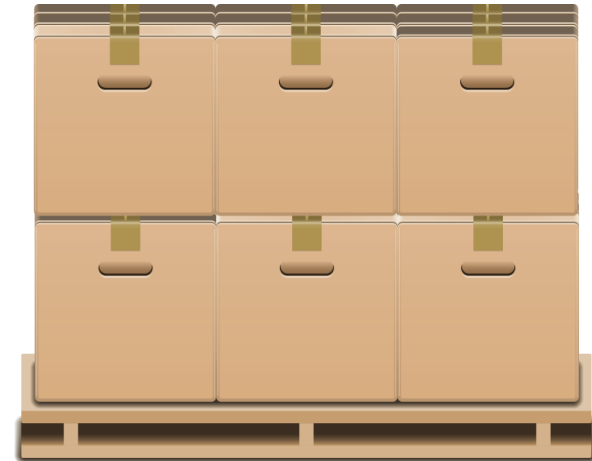

WIELKOŚĆ I WAGA

WIELKOŚĆ I WAGA

WYMIARY PODSTAWY	80x120cm
MAX WYSOKOŚĆ	60cm
MAX WAGA BRUTTO	150kg
IŁOŚĆ PALET W PRZESYŁCE	P150

KOMMODUS SA
International Pallet Distribution.

WIELKOŚĆ I WAGA

WYMIARY PODSTAWY	80x120cm
MAX WYSOKOŚĆ	80cm
MAX WAGA BRUTTO	300kg
IŁOŚĆ PALET W PRZESYŁCE	P300

KOMMODUS SA
International Pallet Distribution.

WIELKOŚĆ I WAGA

WYMIARY PODSTAWY	80x120cm
MAX WYSOKOŚĆ	160cm
MAX WAGA BRUTTO	550kg
ILOŚĆ PALET W PRZESYŁCE	P550

KOMMODUS SA
International Pallet Distribution.

WIELKOŚĆ I WAGA

WYMIARY PODSTAWY	80x120cm
MAX WYSOKOŚĆ	220cm
MAX WAGA BRUTTO	650kg
IŁOŚĆ PALET W PRZESYŁCE	P650

KOMMODUS SA
International Pallet Distribution.