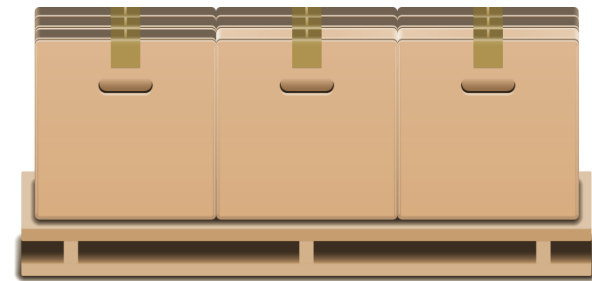

WIELKOŚĆ I WAGA

WIELKOŚĆ I WAGA

WYMIARY PODSTAWY	80x120cm
MAX WYSOKOŚĆ	60cm
MAX WAGA BRUTTO	150kg
IŁOŚĆ PALET W PRZESYŁCE	P150

KOMMODUS SA
International Pallet Distribution.

WIELKOŚĆ I WAGA

WYMIARY PODSTAWY	80x120cm
MAX WYSOKOŚĆ	80cm
MAX WAGA BRUTTO	300kg
IŁOŚĆ PALET W PRZESYŁCE	P300

KOMMODUS SA
International Pallet Distribution.

WIELKOŚĆ I WAGA

WYMIARY PODSTAWY	80x120cm
MAX WYSOKOŚĆ	160cm
MAX WAGA BRUTTO	550kg
ILOŚĆ PALET W PRZESYŁCE	P550

KOMMODUS SA
International Pallet Distribution.

WIELKOŚĆ I WAGA

WYMIARY PODSTAWY	80x120cm
MAX WYSOKOŚĆ	220cm
MAX WAGA BRUTTO	650kg
IŁOŚĆ PALET W PRZESYŁCE	P650

KOMMODUS SA
International Pallet Distribution.