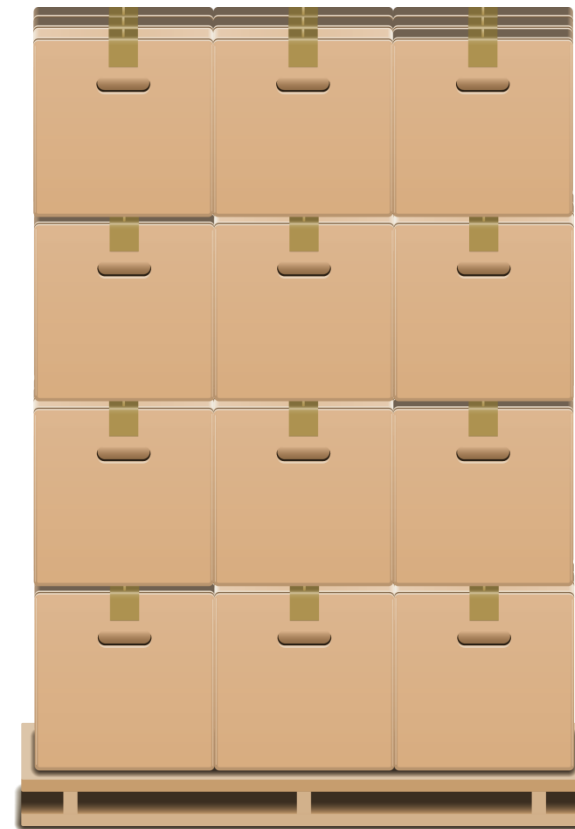

WIELKOŚĆ I WAGA

WIELKOŚĆ I WAGA

WYMIARY PODSTAWY	80x120cm
MAX WYSOKOŚĆ	60cm
MAX WAGA BRUTTO	150kg
IŁOŚĆ PALET W PRZESYŁCE	P150

KOMMODUS SA
International Pallet Distribution.

WIELKOŚĆ I WAGA

WYMIARY PODSTAWY	80x120cm
MAX WYSOKOŚĆ	80cm
MAX WAGA BRUTTO	300kg
IŁOŚĆ PALET W PRZESYŁCE	P300

KOMMODUS SA
International Pallet Distribution.

WIELKOŚĆ I WAGA

WYMIARY PODSTAWY	80x120cm
MAX WYSOKOŚĆ	160cm
MAX WAGA BRUTTO	550kg
ILOŚĆ PALET W PRZESYŁCE	P550

KOMMODUS SA
International Pallet Distribution.

WIELKOŚĆ I WAGA

WYMIARY PODSTAWY	80x120cm
MAX WYSOKOŚĆ	220cm
MAX WAGA BRUTTO	650kg
IŁOŚĆ PALET W PRZESYŁCE	P650

KOMMODUS SA
International Pallet Distribution.