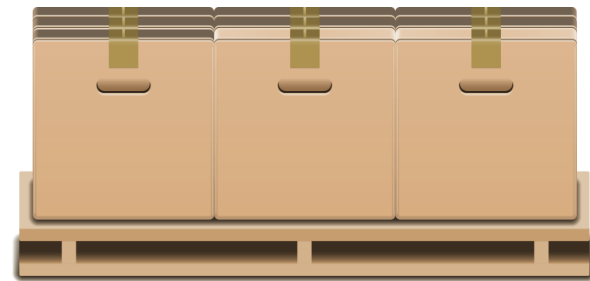

WIELKOŚĆ I WAGA

WIELKOŚĆ I WAGA

WYMIARY PODSTAWY	80x120cm
MAX WYSOKOŚĆ	60cm
MAX WAGA BRUTTO	150kg
IŁOŚĆ PALET W PRZESYŁCE	P150

KOMMODUS SA
International Pallet Distribution.

WIELKOŚĆ I WAGA

WYMIARY PODSTAWY	80x120cm
MAX WYSOKOŚĆ	80cm
MAX WAGA BRUTTO	300kg
IŁOŚĆ PALET W PRZESYŁCE	P300

KOMMODUS SA
International Pallet Distribution.

WIELKOŚĆ I WAGA

WYMIARY PODSTAWY	80x120cm
MAX WYSOKOŚĆ	160cm
MAX WAGA BRUTTO	550kg
ILOŚĆ PALET W PRZESYŁCE	P550

KOMMODUS SA
International Pallet Distribution.

WIELKOŚĆ I WAGA

WYMIARY PODSTAWY	80x120cm
MAX WYSOKOŚĆ	220cm
MAX WAGA BRUTTO	650kg
IŁOŚĆ PALET W PRZESYŁCE	P650

KOMMODUS SA
International Pallet Distribution.